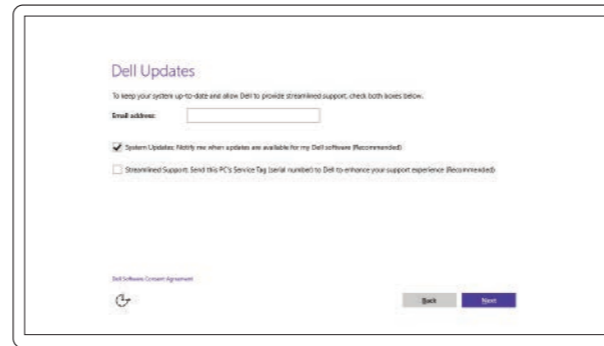

2 Finish Windows 10 setup

Terminez l'installation de Windows 10 | Concluir a configuração do Windows 10

Windows 10 kurulumunu tamamlama | Windows 10 إنهاء إعداد

Enable Dell updates

Activer les mises à jour Dell | Activar as actualizações Dell

Dell güncellemelerini etkinleştir | Dell تحديثات تمكين

Connect to your network

Connectez-vous à votre réseau | Estabelecer ligação à rede

Ağınıza bağlanın | التوصيل بالشبكة

NOTE: If you are connecting to a secured wireless network, enter the password for the wireless network access when prompted.