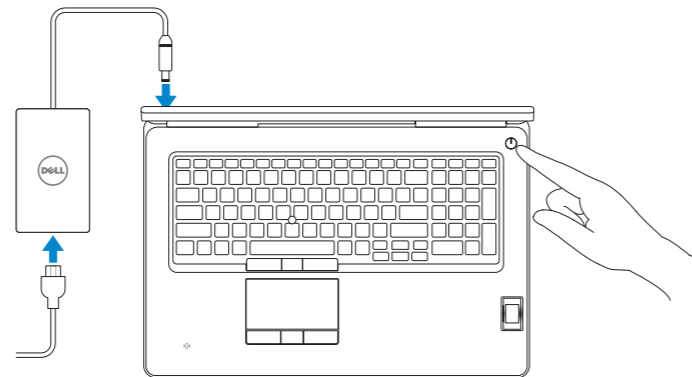

Dell Precision Mobile Workstation

7000 Series

Quick Start Guide

Guide d'information rapide

Guia de iniciação rápida

Hızlı Başlangıç Kılavuzu

دليل البدء السريع

1 Connect the power adapter and press the power button

Connectez l'adaptateur d'alimentation et appuyez sur le bouton d'alimentation

Ligar o transformador e premir o botão Ligar

Güç adaptörünü takip güç düğmesine basın

توصيل مهايئ التيار والضغظ على زر التشغيل